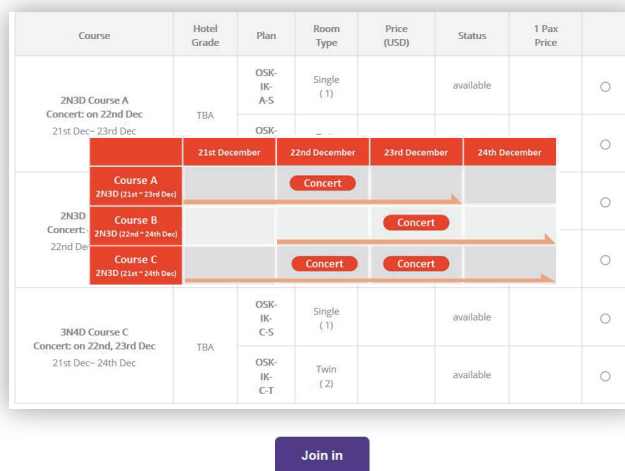

## Step 1

Log in and choose the desired package.  
If you do not have an account please sign-up first.

登录后选择想预订的套餐。如果您没有账户，请先注册。

ログインされた後、ご希望のパッケージをお選び下さい。  
会員ではないお客様はまず会員登録を行って下さい。

## Step 2

Choose the desired package course, price and type carefully and click the "Join in" button at the bottom of the page.

仔细选择套餐，价格，类型后，请点击页面底部的'Join in'。

商品に記載されているコースや価格等をしっかりとお確かめした上、ご購入されるパッケージをお選び下さい。  
その後、ページの下にある'Join in'ボタンを押して下さい。